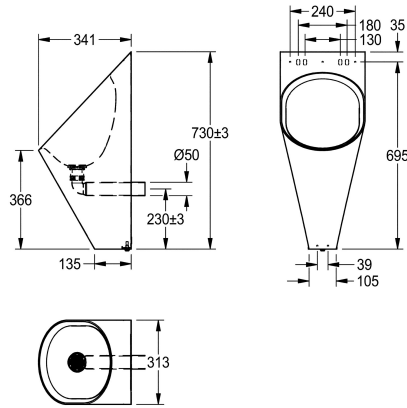

KWC CAMPUS Orinatoio sospeso

Modell-Linie: **CAMPUS | CMPX538WF**
Orinatoi e WC | Orinatoi singoli

KWC-No.

2000071872

Versione per installazione frontale con staffa di montaggio e fissaggio nascosto

205.0000.057

Orinatoio senz'acqua, con sifone 90° DN 50, scarico in acciaio inossidabile e membrana inclusi

2000103380

Versione per installazione frontale con staffa di montaggio e fissaggio nascosto

Orinatoio sospeso per installazione a parete, in acciaio inox 18/10, superficie satinata, spessore 1,2 mm, scarico a parete con sifone non a vista DN50 incluso. Fissaggio con viti nascoste, conforme alla normativa EN80. Orinatoio senz'acqua, con sifone 90° DN 50,

Tipologia del gruppo scarico

Scarico rialzato

Scarico senz'acqua, filtro piatto

Scarico perforato

scarico in acciaio inossidabile e membrana inclusi.

Dimensioni 313 x 733 x 341 mm (L x A x P)

Dati tecnici

Dimensione mandata

G 1/2 B

Materiale

Acciaio inox

Codice materiale

1.4301

Spessore del materiale

1.2 mm

Dimensione scarico

DN 50

Profondità totale

341 mm

Altezza totale

733 mm

Larghezza complessiva

313 mm

sifone incluso

Si

Finitura della superficie

Finitura satinata

Tipo di flussaggio

Senz'acqua

Tipo di montaggio

Installazione a parete

Tipologia orinatoio

Orinatoio singolo

Tipologia del gruppo scarico

Scarico senz'acqua, filtro piatto

Scarico dell'acqua

Installazione ad incasso

teamNumber

347263

sanitasTroeschNumber

3419 215

Pezzi di ricambio