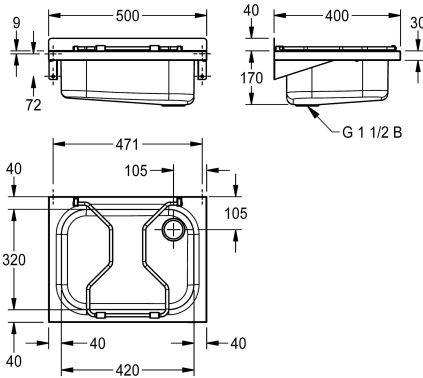

KWC SIRIUS

Výlevka

Modell-Linie: SIRIUS | BS302

Úklidové dřezy | Úklidové dřezy

KWC-No.

2000090080

bez sklopného roštu

207.0000.057

se sklopným roštem

Výlevka k montáži na stěnu, z chromikové oceli, povrch hedvábně matný, tloušťka materiálu 1 mm, beze spár vevařená prohlubeň, zaoblené hrany, bez plochy pro baterii, sítkový odtokový ventil G 1 1/2 B, odtok vzadu vpravo, se zadním lemem 40 mm, se sklopným

roštem, včetně upevňovacího materiálu.

Rozměry 500 x 210 x 400 mm (š x v x h)

Technické údaje

Výška zadní desky

40 mm

Umístění umyvadla

středový

Pravý

zaoblený roh

Umyvadlo - výška

175 mm

Celková délka umyvadla

hedvábně matný

Umyvadlo - hloubka

320 mm

Umyvadlo - šířka

420 mm

Kartáče

Bez kartáčů

Odkapávač nebo zásobník

Ne

Mřížka

sklápěcí

Materiál mřížky

nerezová ocel

Materiál

ušlechtilá ocel

Kód materiálu

1.4301

Kód materiálu roštu

1.4301

Tloušťka materiálu

1.2 mm

Počet odtokových otvorů

1

Velikost odtokové trubky

G 1 1/2 B

Celková hloubka

400 mm

Celková výška

215 mm

Celková šířka

500 mm

Přepad

Ne

Zadní lišta

Ne

Rýhování

Ne

Otvor přepadu

Ne