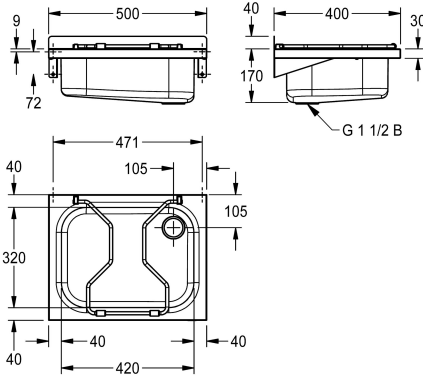

KWC SIRIUS Siivousallas

Modell-Linie: SIRIUS | BS302
Kodinhoitoaltaat | Pesualtaat

KWC-No.

207.0000.057

Ruostumatonta terästä, sateinipinta

Yleisallas seinäsennukseen, ruostumatonta terästä, sateinipinta, materiaalin vahvuus 1,2 mm, saumattomalla hitsatulla altaalla (mitat 420 x 400 x 170) pyöristetyt kulmat, 1 1/2" pohjaventtiili takana oikealla, tulppaava ylivuotoputki, 40 mm takanosto, sis.

kiinnitystarvikkeet ruostumattomasta teräksestä valmistettu, saranallinen ritilä kumitulpilla

Mitat 500 x 215 x 400 mm (L x K x S)

Tekniset tiedot

Taustalevyn korkeus

40 mm

Altaan paikka

Keskus

Altaan rakenne

Kulmien pyöristys

Altaan korkeus

175 mm

Altaan pinta

Sateinipintainen

Altaan syvyys

320 mm

Altaan pituus

215 mm

Kokonaisleveys

500 mm

Ylijuoksu

Ei

Takanosto

Ei

Pyykkilauta reuna