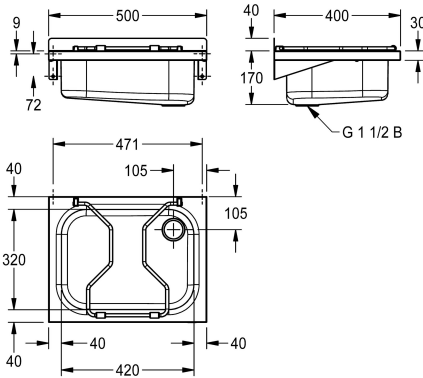

KWC SIRIUS Lavabi con scarico

Modell-Linie: SIRIUS | BS302
Vasche di lavaggio | Vasche di lavaggio

KWC-No.

2000090080

Senza grata ribaltabile

207.0000.057

Con griglia ribaltabile

Vuotatoio multiuso a parete, acciaio inox, superficie satinata, spessore materiale 1,2 mm, vasca monoblocco da 420 x 400 x 170 mm, bordi arrotondati, 1 scarico con tappo da 1/2", tubo di scarico posteriore

diritto, alzatina da 40 mm, viti e tasselli in acciaio inox compresi.

Con griglia incernierata in acciaio inox con gommini paracolpi
Dimensioni 500 x 215 x 400 mm (L x A x P)

Dati tecnici

Altezza paraspruzzi

40 mm

Posizione bacino

Centro

Formato vasca

Raggio di curvatura

Altezza vasca

175 mm

Finitura vasca

G 1 1/2 B

Profondità totale

400 mm

Altezza totale

215 mm

Larghezza complessiva

500 mm

Troppo pieno