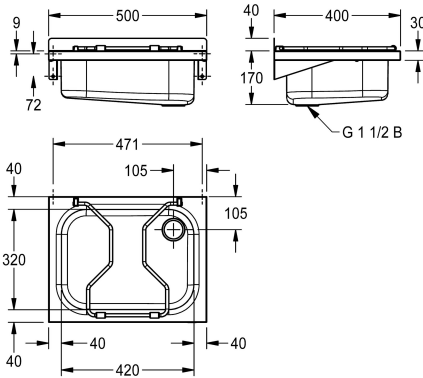

### KWC-No.

**2000090080**

Zonder emmerrooster

**207.0000.057**

Met emmerrooster

Universele wastafel voor wandmontage, roestvrij staal, oppervlak zijdemat, materiaaldikte 1,2 mm, naadloos gelaste kom met diameter 420 x 400 x 170 mm, ronde randen, opstaande

achterrand van 40 mm, afvoerplug 1 1/2", afvoer rechtsachter, inclusief roestvrijstalen schroeven en pluggen. met roestvrijstalen, scharnierend rooster met rubberen stootblokjes.

### Technical Data

Spatplaat hoogte	40 mm
Kuippositie	Centraal
Kom constructie	Radius hoeken
Kuip - kuip diepte	175 mm
Afwerking kuip	Zijdeglans
Kuip - diepte	320 mm
Kuip - breedte	420 mm
Borstels	zonder borstels
Afdruipvlak of legbord	Neen
Rooster	Opklapbaar
Roostermateriaal	Roestvrij staal
Materiaal	Roestvrij staal
Materiaalcode	1.4301
Materiaalcode rooster	1.4301
Materiaaldikte	1.2 mm
Aantal afvoergaten	1
Uitlaat diameter	G 1 1/2 B
Totale diepte	400 mm
Totale hoogte	215 mm
Totale breedte	500 mm
Overloop	Neen
Opstaande achterkant	Neen
Groef	Neen
Afvoerkanaal	Neen
Spatplaat	component van een ander onderdeel