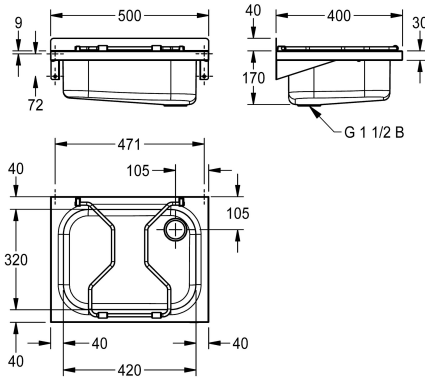

### KWC-No.

**2000090080**

Zonder emmerrooster

**207.0000.057**

Met emmerrooster

Universele wastafel voor wandmontage, roestvrij staal, oppervlak zijdemat, materiaaldikte 1,2 mm, naadloos gelaste kom met diameter 420 x 400 x 170 mm, ronde randen, opstaande

achterrand van 40 mm, afvoerplug 1 1/2", afvoer rechtsachter, inclusief roestvrijstalen schroeven en pluggen. met roestvrijstalen, scharnierend rooster met rubberen stootblokjes.

### Technical Data

Spatplaat hoogte	40 mm
Kuippositie	Centraal
Kom constructie	Radius hoeken
Kuip - kuip diepte	175 mm
Afwerking kuip	Zijdeglans
Kuip - diepte	320 mm
Kuip - breedte	420 mm
Borstels	zonder borstels
Afdruipvlak of legbord	Neen
Rooster	Opklapbaar
Roostermateriaal	Roestvrij staal
Materiaal	Roestvrij staal
Materiaalcode	1.4301
Materiaalcode rooster	1.4301
Materiaaldikte	1.2 mm
Aantal afvoergaten	1
Uitlaat diameter	G 1 1/2 B
Totale diepte	400 mm
Totale hoogte	215 mm
Totale breedte	500 mm
Overloop	Neen
Opstaande achterkant	Neen
Groef	Neen
Afvoerkanaal	Neen
Spatplaat	component van een ander onderdeel