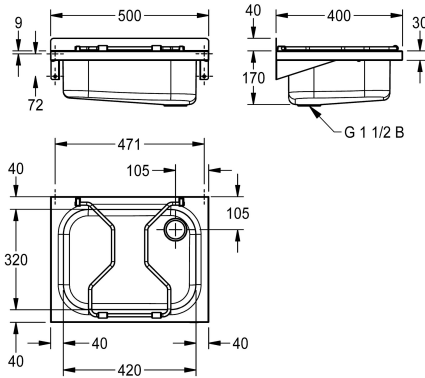

KWC SIRIUS Komora gospodarcza

Modell-Linie: SIRIUS | BS302
Komory gospodarcze | Komory gospodarcze

KWC-No.

2000090080

Bez składanego rusztu

207.0000.057

Ze składanym rusztem

Uniwersalna komora gospodarcza do montażu ściennego, stal szlachetna, powierzchnia matowa, grubość materiału 1,0 mm, niecka wspawana bezspoinowo, zaokrąglone naroża, z rusztem, bez półki na armaturę, listwa tylna 40 mm, tylny prawy odpływ

sitkowy G 1 1/2", w komplecie zestaw montażowy

Wymiary 500 x 215 x 400 mm (szer. x wys. x głęb.)

Wymiary niecki 420 x 175 x 320 mm (szer. x wys. x głęb.)

Dane techniczne

Wysokość tylnej ścianki przeciwbryzgowej

40 mm

Umieszczenie komory

W środku

Konstrukcja komory

Zaokrąglone narożniki

Komora - głębokość komory

175 mm

Wykończenie powierzchni miski

Matowe

Głębokość komory

320 mm

Szerokość komory

420 mm

Szczotki

bez szczotek

Ociekacz lub półka

Nie

Ruszt

Składany

Materiał rusztu

Stal szlachetna

Materiał

Stal szlachetna

Kod materiałowy

1.4301

Kod materiałowy siatki

1.4301

Grubość materiału

1.2 mm

Liczba otworów odpływowych

1

Średnica odpływu

G 1 1/2 B

Łączna głębokość

400 mm

Łączna wysokość

215 mm

Łączna szerokość

500 mm

Przelew

Nie

Tylna krawędź przyścienna

Nie

Tarka

Nie

Łącznik międzykomorowy

Nie