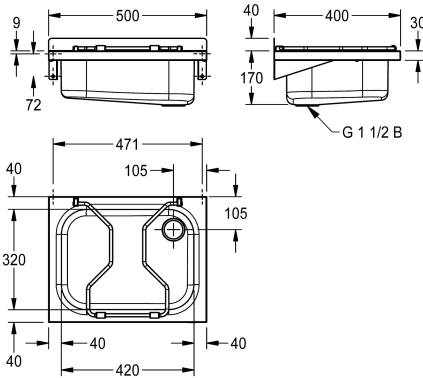

KWC SIRIUS Utslagsback

Modell-Linie: SIRIUS | BS302
Utslagsback | Rengöring av handfat

KWC-No.

2000090080
Without folding grid

207.0000.057
Med nedfällbart galler

Universalsvask för väggmontering, rostfritt stål, borstad yta, godstjocklek 1,2 mm, skarvfritt svetsad rund skål med måtten 420 x 400 x 170 mm, rundade hörn, 1 1/2 tums stånrör, centrerat

avlopp baktill, 40 mm bakkant, inkl. rostfria skruvar och pluggar, med vïkgaller och gummibuffertar

Technical Data

| |
|--------------------|
| Höjd på stänkskydd |
| skål placering |
| Skål konstruktion |
| Skål - skål djup |
| Skål finish |
| Skål - djup |
| Skål - vidd |
| Borstar |
| Avlopps tank |
| Galler |
| Galler material |
| Material |
| Materialkod |
| Materialkod galler |
| Material tjocklek |
| Antal avloppshål |
| Utløppets storlek |
| Övergripande djup |
| Total höjd |
| Total bredd |
| Bräddavlopp |
| Bakre stöende |
| Tvåträfflor |
| Bräddavlopp |
| Utslagsback |

| |
|------------------------|
| 40 mm |
| Mitten |
| Radie hörn |
| 175 mm |
| Satin yta |
| 320 mm |
| 420 mm |
| utan borstar |
| Nej |
| Gångjäm |
| Rostfritt stål |
| Rostfritt stål |
| 1.4301 |
| 1.4301 |
| 1.2 mm |
| 1 |
| G 1 1/2 B |
| 400 mm |
| 215 mm |
| 500 mm |
| Nej |
| Nej |
| Nej |
| Nej |
| Komponent av annan art |

KWC SIRIUS

Utslagsback

Modell-Linie: SIRIUS | BS302

Utslagsback | Rengöring av handfat

| | |
|-------------------------|------------------------|
| Avlopps brunn | Nej |
| Avlopps behållare | Nej |
| Ytfinish | Satin yta |
| Kran hylla | Nej |
| Typ av montering | Väggmontering |
| Typa av tvättlåda | Fleranvändbar diskbänk |
| Typ av avfallsbehållare | Perforerad avloppsil |
| Antal tvättplatser | 1 |
| Avfalls håls placering | Höger bakre hörn |
| Avfalls håls beräkning | 105 mm |
| avfallsbehållare ingår | Ja |
| Avfalls storlek | DN 40 |