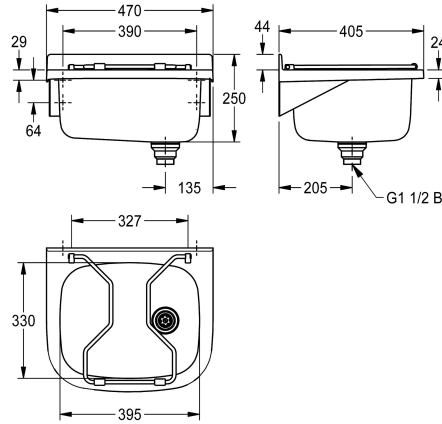

KWC SIRIUS

Výlevka k montáži na stěnu

Modell-Linie: SIRIUS | BS300N

Úklidové dřezy | Úklidové dřezy

KWC-No.

207.0599.542

207.0599.545
bez sklopného roštu

Mřížka

sklápěcí

Ne

SIRIUS Výlevka k montáži na stěnu, z chromikové oceli, povrch hedvábně matný, tloušťka materiálu 1,2 mm, zaoblené hrany, s šedým plastovým rámem, se sklopným roštem, stojánkový trubkový ventil G 1 1/2 B z umělé hmoty, odtok vpravo, se zadním lemem 44

mm, včetně upevňovacího materiálu.

Rozměry 470 x 250 x 405 mm (š x v x h)

Rozměry prohlubně 395 x 200 x 330 mm (š x v x h)

Technické údaje

Výška zadní desky
Umístění umyvadla
Pravý
Umyvadlo - výška
Celková délka umyvadla
Umyvadlo - hloubka
Umyvadlo - šířka
Mřížka
Materiál mřížky
Materiál
Kód materiálu
Kód materiálu roštu
Tloušťka materiálu
Počet odtokových otvorů
Velikost odtokové trubky
Celková hloubka
Celková výška
Celková šířka
Přepad
Zadní lišta
Rýhování
Otvor přepadu
Zadní stěna
Jímka

44 mm
středový
zaoblený roh
200 mm
hedvábně matný
330 mm
395 mm
sklápěcí
nerezová ocel
ušlechtilá ocel
1.4301
1.4301
1 mm
1
G 1 1/2 B
405 mm
250 mm
470 mm
svislá přepadová trubka
Ne
Ne
Ne
Ne
Ne
Ne

KWC SIRIUS