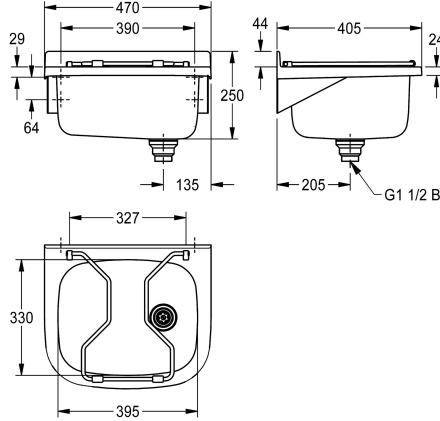

KWC SIRIUS

Seinään kiinnitettävä siivousallas

Modell-Linie: SIRIUS | BS300N

Kodinhoitoaltaat | Pesualtaat

KWC-No.

207.0599.542

207.0599.545

Ilman ritilää

Ritilä

Saranoitu

Ei

SIRIUS Seinään kiinnitettävä siivousallas, krominikkeliterästä. Satiinipinta, materiaalin vahvuus 1,0 mm. Pyöristetyt reunat harmailla muovikehyksillä. G 1 1/2 B muovisella nousuputkella. Pohjaventtiili oikealla. 44 mm takanosto. Mukana kiinnikkeet

seinäasennusta varten. Ritilällä.

Mitat 470 x 250 x 405 mm (L x K x S)
Altaan mitat 395 x 200 x 330 mm (L x K x S)

Tekniset tiedot

Taustalevyn korkeus

44 mm

Altaan paikka

Keskus

Altaan rakenne

Kulmien pyöristys

Altaan korkeus

200 mm

Altaan pinta

Satiinipintainen

Altaan syvyys

330 mm

Altaan pituus

395 mm

Ritilä

Saranoitu

Ritilän materiaali

Ruostumaton teräs

Materiaali

Ruostumaton teräs

Rst teräslaji

1.4301

Rst teräslaji ritilä

1.4301

Materiaalin vahvuus

1 mm

Pohjaventtiilien lukumäärä

1

Ulostuloaukon halkaisija

G 1 1/2 B

Kokonaissyvyys

405 mm

Kokonaiskorkeus

250 mm

Kokonaisleveys

470 mm

Ylijuuksu

Pystyputkellinen ylivuoto

Takanosto

Ei

Pyykkilauta reuna

Ei

Ylivuotoaukko

Ei

Tausta levy

Ei

Keruu allas

Ei