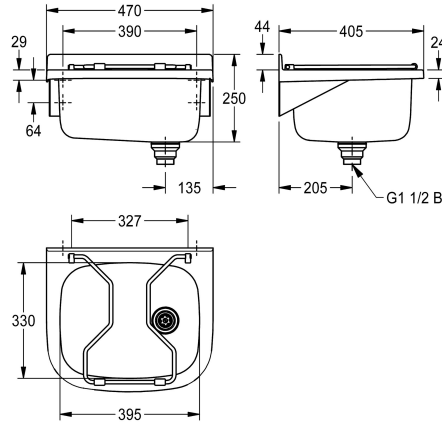

KWC SIRIUS Bac de lavage

Modell-Linie: SIRIUS | BS300N
Bacs de lavage, déversoirs et éviers | Bacs de lavage

KWC-No.

207.0599.542

207.0599.545
sans grille rabattable

Grille

Charnière

Non

Bac de lavage SIRIUS pour montage mural, en inox, finition satinée, épaisseur de matériel 1 mm, bords arrondis, avec cadre en plastique gris, avec grille rabattable, avec tube de surverse en plastique G 1 1/2 B, écoulement à droite, avec dossier arrière 44

mm et matériel de fixation compris.

Dimensions 470 x 250 x 405 mm (L x H x P)
Dimensions de l'évier 395 x 200 x 330 mm (L x H x P)

Données techniques

Hauteur pare-boue arrière
position du vasque
Construction du bol
Vasque - hauteur du vasque
finition du bac
Profondeur du vasque
Largeur du vasque
Grille
Matière de grille
Matière
Code du matériel
Code matériel de la grille
Épaisseur de matière
Nombre de trous pour déchets
Taille de l'évacuation
Profondeur totale
Hauteur totale
Largeur totale
Trop-plein
Support arrière
Surface nervurée
Déversoir
Dossieret
Puisard d'évacuation

44 mm
Au milieu
Rayon de l'angle
200 mm
Finition satinée
330 mm
395 mm
Charnière
Acier inoxydable
Acier inoxydable
1.4301
1.4301
1 mm
1
G 1 1/2 B
405 mm
250 mm
470 mm
tube de surverse
Non
Non
Non
Non
Non