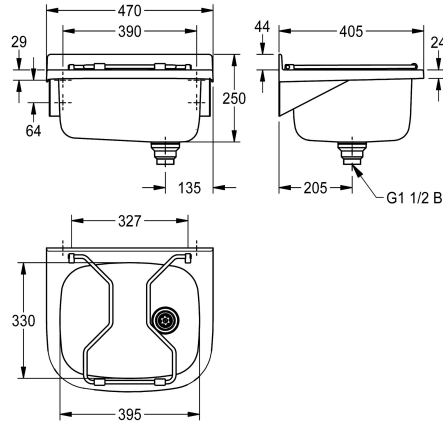

KWC SIRIUS Vuotatoio con griglia

Modell-Linie: SIRIUS | BS300N
Vasche di lavaggio | Vasche di lavaggio

KWC-No.

207.0599.542

207.0599.545
senza griglia

Griglia

Incardinato

No

Vuotatoio a parete SIRIUS, in acciaio inox 18/10, spessore 1 mm, superficie satinata. Vasca arrotondata con griglia ribaltabile, bordo superiore in plastica grigia, scarico a destra da 1"1/2 con tubo di troppopieno in plastica, alzatina posteriore da 44 mm. Materiale di

fissaggio incluso.

Dimensioni 470 x 250 x 405 mm (L x A x P)
Vasca 395 x 200 x 330 mm (L x A x P)

Dati tecnici

Altezza paraspruzzi

44 mm

Posizione bacino

Centro

Formato vasca

Raggio di curvatura

Altezza vasca

200 mm

Finitura vasca

Finitura satinata

Profondità orizzontale della vasca

330 mm

Larghezza vasca

395 mm

Griglia

Incardinato

Composizione griglia

Acciaio al nichel-cromo 18/10

Materiale

Acciaio inox

Codice materiale

1.4301

Codice materiale griglia

1.4301

Spessore del materiale

1 mm

Quantità scarichi

1

Dimensione scarico

G 1 1/2 B

Profondità totale

405 mm

Altezza totale

250 mm

Larghezza complessiva

470 mm

Troppo pieno

tubo di troppo pieno

Altezza alzatina

No

Lamiera ondulata

No

Connessione vasche

No

Paraspruzzi

No

Scarico filtrante

No