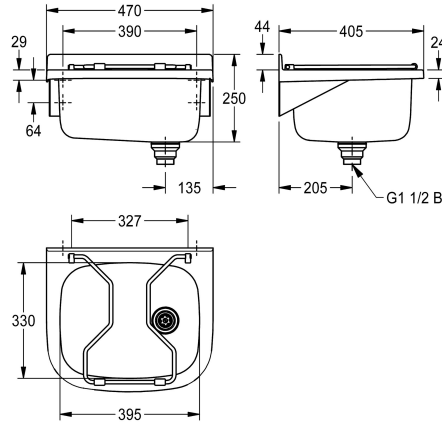

KWC SIRIUS Uitgietbak

Modell-Linie: SIRIUS | BS300N
Wastroggen en uitgietbakken | Reinigingsbakken

KWC-No.

207.0599.542

207.0599.545
zonder opklapbaar emmerrooster

Rooster

Opklapbaar

Neen

SIRIUS Uitgietbak voor wandmontage, van roestvrij staal, oppervlak zijdemat, materiaaldikte 1 mm, afgeronde randen, met grijze kunststof omlijsting, met opklapbaar emmerrooster, met kunststof standpijp G 1 1/2 B, afvoer rechts achter, met opstaande

rand 44 mm aan achterzijde, inclusief bevestigingsmateriaal.

Afmetingen 470 x 250 x 405 mm (B x H x D)
Afmetingen bak 395 x 200 x 330 mm (B x H x D)

Technical Data

Spatplaat hoogte
Kuippositie
Kom constructie
Kuip - kuip diepte
Afwerking kuip
Kuip - diepte
Kuip - breedte
Rooster
Roostermateriaal
Materiaal
Materiaalcode
Materiaalcode rooster
Materiaaldikte
Aantal afvoergaten
Uitlaat diameter
Totale diepte
Totale hoogte
Totale breedte
Overloop
Opstaande achterkant
Groef
Afvoerkanaal
Spatplaat
Slibopvangbak

44 mm
Centraal
Radius hoeken
200 mm
Zijdeglans
330 mm
395 mm
Opklapbaar
Roestvrij staal
Roestvrij staal
1.4301
1.4301
1 mm
1
G 1 1/2 B
405 mm
250 mm
470 mm
overlooppijp
Neen
Neen
Neen
Neen
Neen
Neen