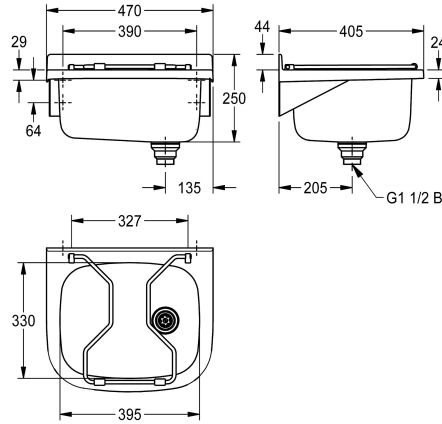

KWC SIRIUS Uitgietbak

Modell-Linie: SIRIUS | BS300N
Wastroggen en uitgietbakken | Reinigingsbakken

KWC-No.

207.0599.542

207.0599.545
zonder opklapbaar emmerrooster

Rooster

Opklapbaar

Neen

SIRIUS Uitgietbak voor wandmontage, van roestvrij staal, oppervlak zijdemat, materiaaldikte 1 mm, afgeronde randen, met grijze kunststof omlijsting, met opklapbaar emmerrooster, met kunststof standpijp G 1 1/2 B, afvoer rechts achter, met opstaande

rand 44 mm aan achterzijde, inclusief bevestigingsmateriaal.

Afmetingen 470 x 250 x 405 mm (B x H x D)
Afmetingen bak 395 x 200 x 330 mm (B x H x D)

Technical Data

Spatplaat hoogte
Kuippositie
Kom constructie
Kuip - kuip diepte
Afwerking kuip
Kuip - diepte
Kuip - breedte
Rooster
Roostermateriaal
Materiaal
Materiaalcode
Materiaalcode rooster
Materiaaldikte
Aantal afvoergaten
Uitlaat diameter
Totale diepte
Totale hoogte
Totale breedte
Overloop
Opstaande achterkant
Groef
Afvoer kanaal
Spatplaat
Slibopvangbak

44 mm
Centraal
Radius hoeken
200 mm
Zijdeglans
330 mm
395 mm
Opklapbaar
Roestvrij staal
Roestvrij staal
1.4301
1.4301
1 mm
1
G 1 1/2 B
405 mm
250 mm
470 mm
overlooppijp
Neen
Neen
Neen
Neen
Neen
Neen