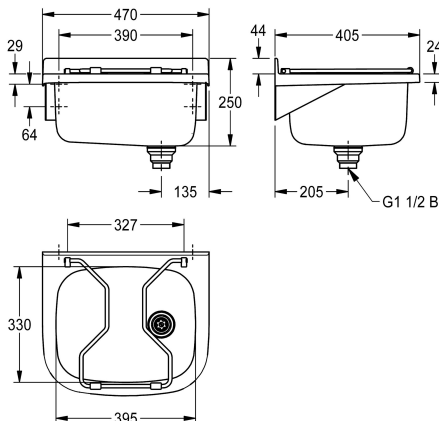

KWC SIRIUS Komora gospodarcza

Modell-Linie: SIRIUS | BS300N
Komory gospodarcze | Komory gospodarcze

KWC-No.

207.0599.542

207.0599.545
bez składanego rusztu

Ruszt

Składany

Nie

SIRIUS Komora gospodarcza do montażu ściennego, stal szlachetna, powierzchnia jedwabiste matowa, grubość materiału 1 mm, zaokrąglone naroża, obramowanie z szarego tworzywa sztucznego, ze składanym rusztem, przelew rurkowy G 1 1/2 B z tworzywa sztucznego. Odpływ po prawej stronie. Tylne listwa 44

mm. W komplecie zestaw montażowy.

Wymiary 470 x 250 x 405 mm (szer. x wys. x głęb.)
Wymiary niecki 395 x 200 x 330 mm (szer. x wys. x głęb.)

Dane techniczne

Wysokość tylnej ścianki przeciwbryzgowej

44 mm

Umiejscowienie komory

W środku

Konstrukcja komory

Zaokrąglone narożniki

Komora - głębokość komory

200 mm

Wykończenie powierzchni miski

Matowe

Głębokość komory

330 mm

Szerokość komory

395 mm

Ruszt

Składany

Materiał rusztu

Stal szlachetna

Materiał

Stal szlachetna

Kod materiałowy

1.4301

Kod materiałowy siatki

1.4301

Grubość materiału

1 mm

Liczba otworów odpływowych

1

Średnica odpływu

G 1 1/2 B

Łączna głębokość

405 mm

Łączna wysokość

250 mm

Łączna szerokość

470 mm

Przelew

Przelew rurkowy

Tyłna krawędź przyścienna

Nie

Tarka

Nie

Łącznik międzykomorowy

Nie

Ścianka tylna

Nie

Osadnik szlamu

Nie