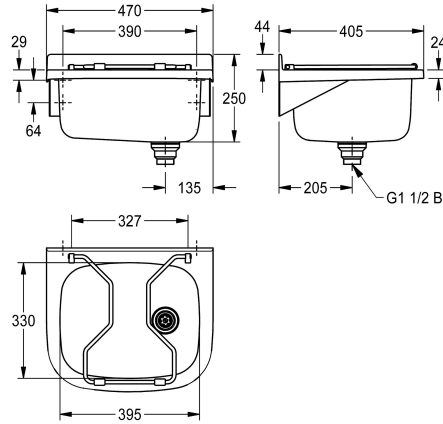

KWC SIRIUS Utslagsback

Modell-Linie: SIRIUS | BS300N
Utslagsback | Rengöring av handfat

KWC-No.

207.0599.542

207.0599.545
without folding grid

Galler

Gångjärn

Nej

SIRIUS Utslagsback för vägg montering, rostfrittstål, satin behandlad yta, godstjocklek 1 mm, rundade kanter, med grå plastram, fällbart galler, G 1 1/2 B med sil för plaströr, avlopp höger sida, 44 mm fästen för bakre stativ ingår.

Mått 470 x 250 x 405 mm (B x H x D)
Skålmått 395 x 200 x 330 mm (B x H x D)

Technical Data

Höjd på stänkskydd
skål placering
Skål konstruktion
Skål.- skål djup
Skål finish
Skål - djup
Skål - vidd
Galler
Galler material
Material
Materialkod
Materialkod galler
Material tjocklek
Antal avloppshål
Utloppets storlek
Övergripande djup
Total höjd
Total bredd
Bräddavlopp
Bakre stående
Tvåträfflor
Bräddavlopp
Utslagsback
Avlopps brunn

44 mm
Mitten
Radie hörn
200 mm
Satin yta
330 mm
395 mm
Gångjärn
Rostfritt stål
Rostfritt stål
1.4301
1.4301
1 mm
1
G 1 1/2 B
405 mm
250 mm
470 mm
Stående överfyllna drör
Nej
Nej
Nej
Nej
Nej