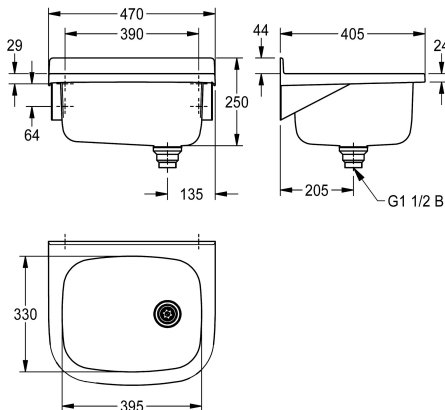

KWC SIRIUS

Výlevka

Modell-Linie: SIRIUS | BS301N

Úklidové dřezy | Úklidové dřezy

KWC-No.

207.0599.542

207.0599.545

bez sklopného roštu

Mřížka

sklápěcí

Ne

SIRIUS Výlevka k montáži na stěnu, z chromikové oceli, povrch hedvábně matný, tloušťka materiálu 1,2 mm, zaoblené hrany, s šedým plastovým rámem, bez sklopného roštu, stojánkový trubkový ventil G 1 1/2 B z umělé hmoty, odtok vpravo, se zadním lemem 44

mm, včetně upevňovacího materiálu.

Rozměry 470 x 250 x 405 mm (š x v x h)

Rozměry prohlubně 395 x 200 x 330 mm (š x v x h)

Technické údaje

Výška zadní desky

44 mm

Umístění umyvadla

středový

Pravý

zaoblený roh

Umyvadlo - výška

200 mm

Celková délka umyvadla

hedvábně matný

Umyvadlo - hloubka

330 mm

Umyvadlo - šířka

395 mm

Mřížka

Ne

Materiál

ušlechtilá ocel

Kód materiálu

1.4301

Tloušťka materiálu

1 mm

Počet odtokových otvorů

1

Velikost odtokové trubky

G 1 1/2 B

Celková hloubka

405 mm

Celková výška

250 mm

Celková šířka

470 mm

Přepad

svislá přepadová trubka

Zadní lišta

Ne

Rýhování

Ne

Otvor přepadu

Ne

Zadní stěna

Ne

Jímka

Ne

Povrch

hedvábně matný

Místo pro armaturu

Ne