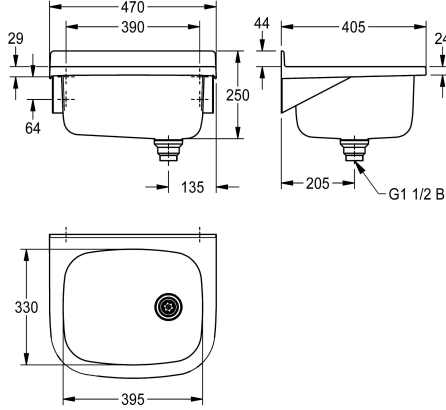

KWC SIRIUS

Seinään kiinniteävä siivousallas

Modell-Linie: SIRIUS | BS301N

Kodinhoitoaltaat | Pesuallaat

KWC-No.

207.0599.542

207.0599.545

Ilman ritilää

Ritilä

Saranoitu

Ei

SIRIUS Seinään kiinnitettävä siivousallas, krominikkeliterästä. Satiinipinta, materiaalin vahvuus 1,0 mm. Pyöristetyt reunat harmailla muovikehyksillä. G 1 1/2 B muovinen nousuputki. Pohjaventtiili oikealla. 44 mm takanosto. Mukana kiinnikkeet

seinäasennusta varten. Ilman ritilää. Mitat 470 x 250 x 405 mm (L x K x S). Altaan mitat 395 x 200 x 330 mm (L x K x S)

Tekniset tiedot

Taustalevyn korkeus
Altaan paikka
Altaan rakenne
Altaan korkeus
Altaan pinta
Altaan syvyys
Altaan pituus
Ritilä
Materiaali
Rst teräslaji
Materiaalin vahvuus
Pohjaventtiilien lukumäärä
Ulostuloaukon halkaisija
Kokonaissyvyys
Kokonaiskorkeus
Kokonaisleveys
Ylijuuksu
Takanosto
Pyykkilauta reuna
Ylivuotoaukko
Tausta levy
Keruu allas
Pinnan viimeistely
Hanataso

44 mm
Keskus
Kulmien pyöristys
200 mm
Satiinipintainen
330 mm
395 mm
Ei
Ruostumaton teräs
1.4301
1 mm
1
G 1 1/2 B
405 mm
250 mm
470 mm
Pystyputkellinen ylivuoto
Ei
Ei
Ei
Ei
Ei
Ei
Satiinipintainen
Ei