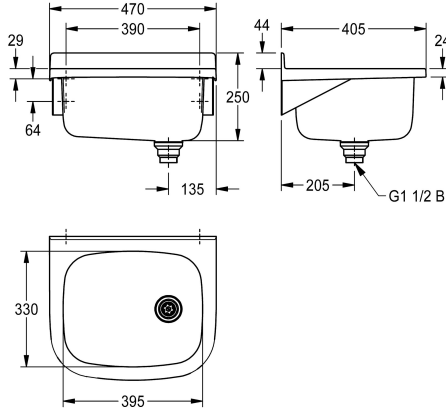

KWC SIRIUS Uitgietbak

Modell-Linie: SIRIUS | BS301N
Wastroggen en uitgietbakken | Reinigingsbakken

KWC-No.

207.0599.542

207.0599.545
zonder opklapbaar emmerrooster

Rooster

Opklapbaar

Neen

SIRIUS Uitgietbak voor wandmontage, van roestvrij staal, oppervlak zijdemat, materiaaldikte 1 mm, afgeronde randen, met grijze kunststof omlijsting, zonder opklapbaar emmerrooster, met kunststof standpijp G 1 1/2 B, afvoer rechts achter, met opstaande

rand 44 mm aan achterzijde, inclusief bevestigingsmateriaal.

Afmetingen 470 x 250 x 405 mm (B x H x D)
Afmetingen bak 395 x 200 x 330 mm (B x H x D)

Technical Data

Spatplaat hoogte
Kuippositie
Kom constructie
Kuip - kuip diepte
Afwerking kuip
Kuip - diepte
Kuip - breedte
Rooster
Materiaal
Materiaalcode
Materiaaldikte
Aantal afvoergaten
Uitlaat diameter
Totale diepte
Totale hoogte
Totale breedte
Overloop
Opstaande achterkant
Groef
Afvoerkanal
Spatplaat
Slibopvangbak
Oppervlakafwerking
Kraanvlak

44 mm
Centraal
Radius hoeken
200 mm
Zijdeglans
330 mm
395 mm
Neen
Roestvrij staal
1.4301
1 mm
1
G 1 1/2 B
405 mm
250 mm
470 mm
overlooppijp
Neen
Neen
Neen
Neen
Zijdeglans
Neen

KWC SIRIUS

Uitgietbak

Modell-Linie: SIRIUS | BS301N