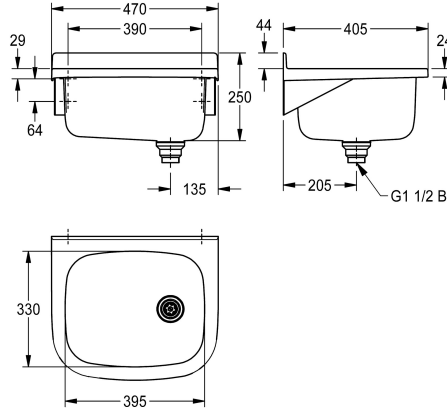

KWC SIRIUS Komora gospodarcza

Modell-Linie: SIRIUS | BS301N
Komory gospodarcze | Komory gospodarcze

KWC-No.

207.0599.542

207.0599.545

bez składanego rusztu

Ruszt

Składany

Nie

SIRIUS Komora gospodarcza do montażu ściennego, stal szlachetna, powierzchnia jedwabście matowa, grubość materiału 1 mm, zaokrąglone naroża, obramowanie z szarego tworzywa sztucznego, bez składanego rusztu, przelew rurkowy G 1 1/2 B z

tworzywa sztucznego. Odpływ po prawej stronie. Tylne listwa 44 mm. W komplecie zestaw montażowy.

Wymiary 470 x 250 x 405 mm (szer. x wys. x głęb.)
Wymiary niecki 395 x 200 x 330 mm (szer. x wys. x głęb.)

Dane techniczne

Wysokość tylnej ścianki przeciwbryzgowej

44 mm

Umieszczenie komory

W środku

Konstrukcja komory

Zaokrąglone narożniki

Komora - głębokość komory

200 mm

Wykończenie powierzchni miski

Matowe

Głębokość komory

330 mm

Szerokość komory

395 mm

Ruszt

Nie

Materiał

Stal szlachetna

Kod materiałowy

1.4301

Grubość materiału

1 mm

Liczba otworów odpływowych

1

Średnica odpływu

G 1 1/2 B

Łączna głębokość

405 mm

Łączna wysokość

250 mm

Łączna szerokość

470 mm

Przelew

Przelew rurkowy

Tylne krawędź przyścienna

Nie

Tarka

Nie

Łącznik międzykomorowy

Nie

Ścianka tylna

Nie

Osadnik szlamu

Nie

Wykończenie powierzchni

Matowe

Półka na baterię

Nie