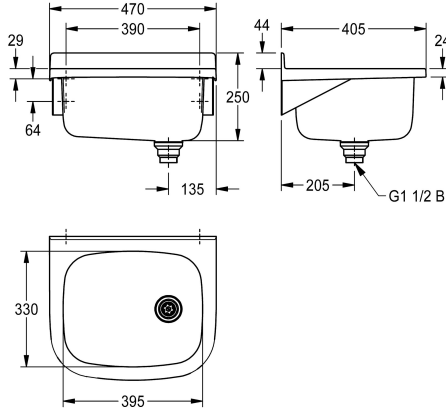

KWC SIRIUS Utslagsback

Modell-Linie: SIRIUS | BS301N
Utslagsback | Rengöring av handfat

KWC-No.

207.0599.542

207.0599.545
without folding grid

Galler

Gångjärn

Nej

SIRIUS Utslagsback för vägg montering, rostfrittstål, satin behandlad yta, godstjocklek 1 mm, rundade kanter, med grå plastram, utan fällbart galler, G 1 1/2 med sil för plaströr, avlopp höger sida, 44 mm fästen för bakre stativ ingår.

Mått 470 x 250 x 405 mm (B x H x D)
Skålmått 395 x 200 x 330 mm (B x H x D)

Technical Data

Höjd på stänkskydd

44 mm

skål placering

Mitten

Skål konstruktion

Radie hörn

Skål - skål djup

200 mm

Skål finish

Satin yta

Skål - djup

330 mm

Skål - vidd

395 mm

Galler

Nej

Material

Rostfritt stål

Materialkod

1.4301

Material tjocklek

1 mm

Antal avloppshål

1

Utloppets storlek

G 1 1/2 B

Övergripande djup

405 mm

Total höjd

250 mm

Total bredd

470 mm

Bräddavlopp

Stående överfyllnadsrör

Bakre stående

Nej

Tvätträfflor

Nej

Bräddavlopp

Nej

Utslagsback

Nej

Avlopps brunn

Nej

Ytfinish

Satin yta

Kran hylla

Nej