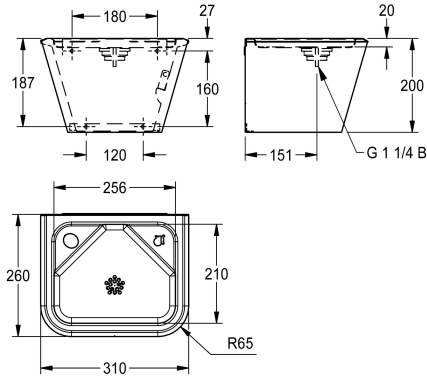

### KWC-No.

**213.0648.990**

Fontanella a parete ANIMA, acciaio al cromo-nichel, superficie satinata, spessore 1,2 mm, vasca monoblocco piatta senza troppopieno, forma della fontanella rettangolare con bordi smussati, due fori rubinetteria coperture incluse, piletta con filtro G 1 1/4 B, materiale di fissaggio incluso.

Dimensioni 310 x 200 x 260 mm (L x A x P)  
Dimensioni vasca 256 x 20 x 210 mm (L x A x P)

Il rubinetto a zampillo e/o il rubinetto riempi bottiglia deve essere ordinato separatamente.

### Dati tecnici

ATT-WS-BOTTLEFILLER

Altezza vasca

Profondità orizzontale della vasca

Larghezza vasca

ATT-WS-CHILLER

Beverino a boccione

Materiale

Posizione del foro di scarico

gruppo di scarico incluso

Dimensione dello scarico

In opzione

20 mm

256 mm

210 mm

No