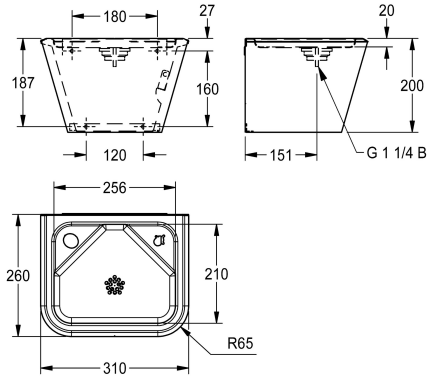

KWC ANIMA Wanddrinkfontein

Modell-Linie: ANIMA | ANMX30U
Drinkfonteinen | Drinkfonteinen

KWC-No.

213.0648.990

ANIMA wanddrinkfontein, chroomnikkelstaal, oppervlak zijdemat, materiaaldikte 1,2 mm, naadloos geïntegreerde ronde waskom zonder overloop, rechthoekige vorm met afgeronde randen, twee kraangaten inclusief afdekkingen, geperforeerde afvoerplug G 1 1/4 B, inclusief bevestigingsmateriaal.

Afmetingen 310 x 200 x 260 mm (B x H x D)
Afmelingen kom 256 x 20 x 210 mm (B x H x D)

Drinkfonteinkraan en/of flessenvuller moeten apart besteld worden.

Technical Data

ATT-WS-BOTTLEFILLER
Kuip - kuip diepte
Kuip - diepte
Kuip - breedte
ATT-WS-CHILLER
Drinkfonteinkraantje
Materiaal
Materiaalcode
Materiaaldikte
Uitlaat diameter
Totale diepte
Totale hoogte
Totale breedte
Oppervlakafwerking
Type montage
Positie afvoeropening
afvoer kit inbegrepen
Afvoer afmetingen

Optioneel
20 mm
256 mm
210 mm
Neen
Optioneel
Roestvrij staal
1.4301
1.2 mm
DN 32
360 mm
215 mm
360 mm
Zijdeglans
Wandmontage
Centraal
Ja
DN 32

Vereiste toebehoren

KWC ANIMA Wanddrinkfontein

Modell-Linie: ANIMA | ANMX30U
Drinkfonteinen | Drinkfonteinen