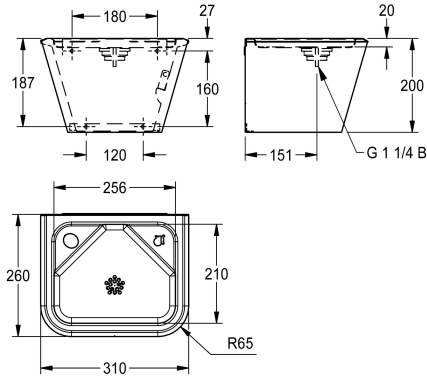

KWC ANIMA Wanddrinkfontein

Modell-Linie: ANIMA | ANMX30U
Drinkfonteinen | Drinkfonteinen

KWC-No.

213.0648.990

ANIMA wanddrinkfontein, chroomnikkelstaal, oppervlak zijdemat, materiaaldikte 1,2 mm, naadloos geïntegreerde ronde waskom zonder overloop, rechthoekige vorm met afgeronde randen, twee kraangaten inclusief afdekkingen, geperforeerde afvoerplug G 1 1/4 B, inclusief bevestigingsmateriaal.

Afmetingen 310 x 200 x 260 mm (B x H x D)
Afmelingen kom 256 x 20 x 210 mm (B x H x D)

Drinkfonteinkraan en/of flessenvuller moeten apart besteld worden.

Technical Data

ATT-WS-BOTTLEFILLER

Kuip - kuip diepte

Totale diepte

Totale hoogte

Totale breedte

Oppervlakafwerking

Type montage

Positie afvoeropening

afvoer kit inbegrepen

Afvoer afmetingen

Optioneel

20 mm

256 mm

210 mm

Neen

Optioneel

Roestvrij staal

1.4301