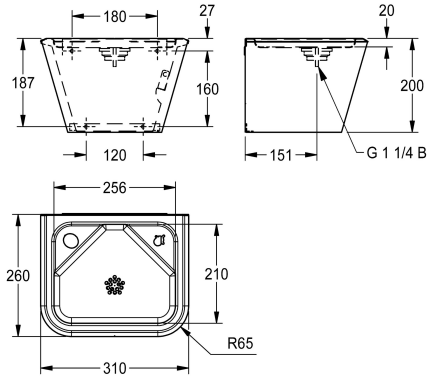

KWC ANIMA Ścienne źródło wody pitnej

Modell-Linie: ANIMA | ANMX30U
Źródła wody pitnej | Źródła wody pitnej

KWC-No.

213.0648.990

ANIMA Ścienne źródło wody pitnej, stal chromowo-niklowa, powierzchnia jedwabiące matowa, grubość materiału 1,2 mm, bezspoinowo uformowana płaska niecka bez przelewu, prostokątny kształt źródła z zaokrąglonymi krawędziami, dwa otwory na baterie wraz z pokrywkami, zawór odpływowy sitkowy G 1 1/4 B, w komplecie zestaw montażowy.

Wymiary 310 x 200 x 260 mm (szer. x wys. x głęb.)
Wymiary niecki 256 x 20 x 210 mm (szer. x wys. x głęb.)

Baterię do źródła wody pitnej i/lub baterię do napełniania butelek należy zamówić oddzielnie.

Dane techniczne

ATT-WS-BOTTLEFILLER
Komora - głębokość komory
Głębokość komory
Szerokość komory
ATT-WS-CHILLER
Podajnik wody pitnej
Materiał
Kod materiałowy
Grubość materiału
Średnica odpływu
Łączna głębokość
Łączna wysokość
Łączna szerokość
Wykończenie powierzchni
Rodzaj montażu
Pozycja ujęcia
Zestaw odpływowy w komplecie
Wielkość zaworu odpływowego

Opcjonalny
20 mm
256 mm
210 mm
Nie
Opcjonalny
Stal szlachetna
1.4301
1.2 mm
DN 32
360 mm
215 mm
360 mm
Matowe
Montaż naścienny
W środku
Tak
DN 32

Niezbędne akcesoria

KWC ANIMA

Ścienne źródło wody pitnej

Modell-Linie: ANIMA | ANMX30U