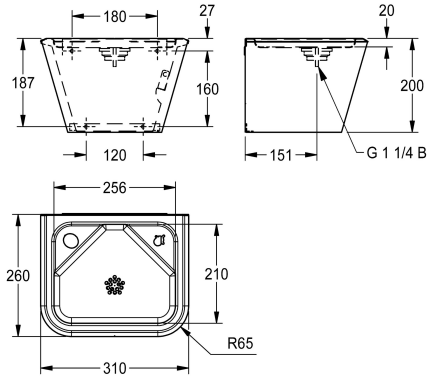

### KWC-No.

**213.0648.990**

ANIMA väggmonterad dricksfontän, kromnickelstål, borstad yta, materialtjocklek 1,2 mm, sömlöst ingjutet platt tvättställ utan bräddavlopp, dricksfontän med fyrkantig form och rundade kanter, två hål för blandare inklusive skydd, bottenventil med sil G 1 1/4 B, inklusive monteringsmaterial.

Mått 310 x 200 x 260 mm (B x H x D)  
Skålmått 256 x 20 x 210 mm (B x H x D)

Blandare till dricksfontän och/eller blandare för flaskpåfyllning måste beställas separat.

Avfalls håls placering

avfallsbehållare ingår

Avfalls storlek

Optimal

20 mm

256 mm

210 mm

Nej