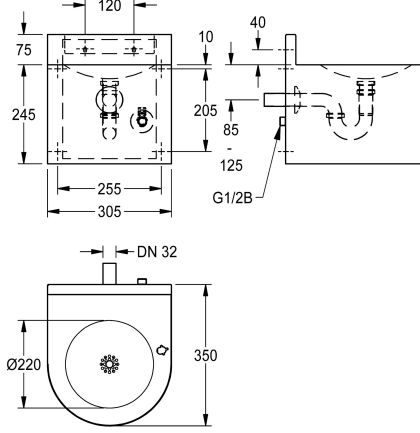

KWC ANIMA

Juoma-automaatti seinäasennukseen

Modell-Linie: ANIMA | ANMX33L

Juomahanat | Juomahanat

KWC-No.

213.0649.011

ANIMA juoma-automaatti seinäasennukseen ruostumatonta terästä. Satiinipintainen, materiaalihavuuus 1.2 mm. Saumattomasti integroitu pyöreä allas ilman ylivuotoa, sekoittajan reikä. Umpinainen muotoilu kehämäisellä reunalla sekä ruuvatulla tarkastussuojalla. Pohjaventtiili G 1 1/4 B DN 32 vesilukolla. Sisältää asennusmateriaalit.

Mitat 305 x 320 x 350 mm (L x K x S)
Altaan mitat 220 x 33 mm (S x K)

Hana tilittava erikseen.

Tekniset tiedot

ATT-WS-BOTTLEFILLER

Altaan korkeus

Altaan syvyys

Altaan pituus

Poreilija

Täyttöhana

Materiaali

Rst teräslaji

Materiaalin vahvuus

Ulostuloaukon halkaisija

Kokonaissyvyys

Kokonaiskorkeus

Kokonaisleveys

220 mm

Vaihtoehto

Vaihtoehto

Ruostumaton teräs

1.4301

1.2 mm

DN 32

350 mm