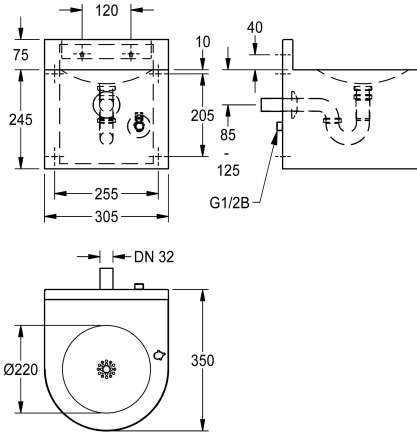

### KWC-No.

**213.0649.011**

Fontanella a parete ANIMA in acciaio al cromo-nichel, superficie satinata, spessore 1,2 mm, vasca monoblocco rotonda senza troppopieno, con foro rubinetteria, forma chiusa con coperchio di ispezione a vite e grembiule su tutti i lati, piletta con filtro G 1 1/4 B completa di sifone DN 32, materiale di fissaggio incluso.

Dimensioni 305 x 320 x 350 mm (L x A x P)  
Dimensioni vasca 220 x 33 mm (P x A)

Il rubinetto a fontanella o il rubinetto riempi bottiglia deve essere ordinato separatamente.

### Dati tecnici

ATT-WS-BOTTLEFILLER

Altezza vasca

Profondità orizzontale della vasca

Larghezza vasca

Beverino a boccione

Riempitivo del vetro

Materiale

305 mm

Finitura satinata

Installazione a parete

Centro

Si

412128

3134 202