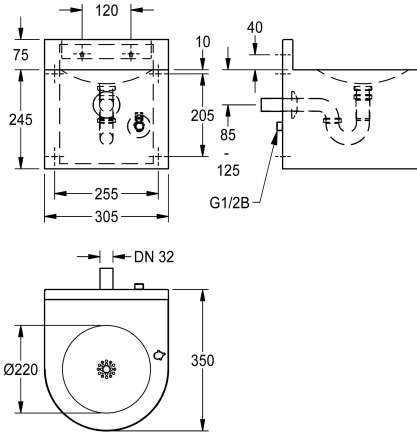

### KWC-No.

**213.0649.011**

ANIMA wanddrinkfontein, chroomnikkelstaal, oppervlak zijdemat, materiaaldikte 1,2 mm, naadloos geïntegreerde ronde waskom zonder overloop, met kraangat, gesloten uitvoering met vastgeschroefd inspectiedeksel en schort rondom, geperforeerde afvoerplug G 1 1/4 B met sifon DN 32, inclusief bevestigingsmateriaal.

Afmetingen 305 x 320 x 350 mm (B x H x D)  
Afmetingen kom 220 x 33 mm (D x H)

Drinkfonteinkraan of flessenvuller moeten apart besteld worden.

Materiaalcode

Materiaaldikte

Uitlaat diameter

Totale diepte

Totale hoogte

Totale breedte

Oppervlakafwerking

Type montage

Positie afvoeropening

afvoer kit inbegrepen

Optioneel

33 mm

220 mm

220 mm

Optioneel

Optioneel