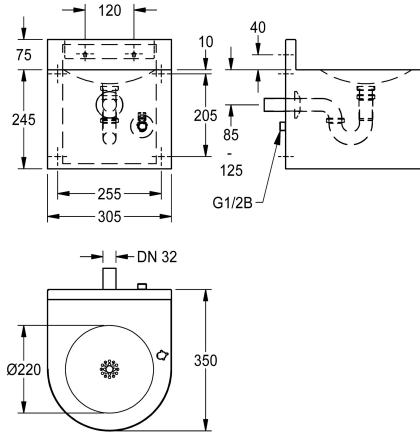

KWC ANIMA Wanddrinkfontein

Modell-Linie: ANIMA | ANMX33L
Drinkfonteinen | Drinkfonteinen

KWC-No.

213.0649.011

ANIMA wanddrinkfontein, chroomnikkelstaal, oppervlak zijdemat, materiaaldikte 1,2 mm, naadloos geïntegreerde ronde waskom zonder overloop, met kraangat, gesloten uitvoering met vastgeschroefd inspectiedeksel en schort rondom, geperforeerde afvoerplug G 1 1/4 B met sifon DN 32, inclusief bevestigingsmateriaal.

Afmetingen 305 x 320 x 350 mm (B x H x D)
Afmetingen kom 220 x 33 mm (D x H)

Drinkfonteinkraan of flessenvuller moeten apart besteld worden.

Technical Data

ATT-WS-BOTTLEFILLER

Kuip - kuip diepte

Kuip - diepte

Kuip - breedte

Drinkfonteinkraantje

bekervuller

Materiaal

Materiaalcode

Materiaaldikte

Uitlaat diameter

Totale diepte

Totale hoogte

Totale breedte

Oppervlakafwerking

Type montage

Positie afvoeropening

afvoer kit inbegrepen

Optioneel

33 mm