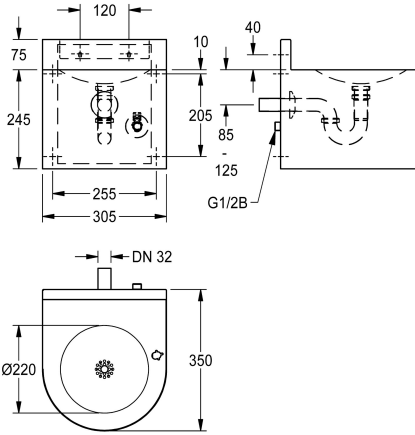

KWC ANIMA Väggmonterad dricksfontän

Modell-Linie: ANIMA | ANMX33L
Dricksfontän | Dricksvattenfontäner

KWC-No.

213.0649.011

ANIMA väggmonterad dricksfontän, kromnickelstål, borstad yta, materialtjocklek 1,2 mm, sömlöst ingjutet runt tvättställ utan bräddavlopp, med hål för blandare, sluten modell med fastskruvat inspektionsskydd och runtgående kant, bottenventil med sil G 1 1/4 B med vattenlås DN 32, inklusive monteringsmaterial.

Mått 305 x 320 x 350 mm (B x H x D)
Skålmått 220 x 33 mm (D x H)

Blandare till dricksfontän eller blandare för flaskpåfyllning måste beställas separat.

Technical Data

ATT-WS-BOTTLEFILLER

Skål - skål djup

Skål - djup

Skål - vidd

Kolsyrat dricksvatten

Glas lock

Material

Materialkod

Material tjocklek

Utloppets storlek

Övergripande djup

Total höjd

Total bredd

Ytfinish

Typ av montering

Avfalls håls placering

avfallsbehållare ingår

Optimal

33 mm