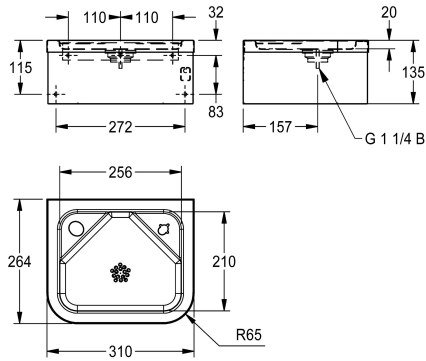

KWC ANIMA Nástěnné pítko

Modell-Linie: ANIMA | ANMX21ES
Pítka | Pítka

KWC-No.

213.0649.013

ANIMA Nástěnné pítko, chromiková ocel, povrch hedvábně matný, tloušťka materiálu 1,2 mm, beze švů vytvarovaná mělká prohlubeň bez přeřadu, hranatý tvar pítka se zaoblenými hranami, dva otvory pro baterii včetně krytů, obvodový lem s tloušťkou materiálu 1 mm, sítkový odtokový ventil G 1 1/4 B, včetně upevňovacího materiálu.

Rozměry 310 x 135 x 264 mm (š x v x h)
Rozměry prohlubně 256 x 20 x 210 mm (š x v x h)

Pítková armatura nebo armatura pro plnění láhve se musí objednat zvlášť.

Nezbytné příslušenství

ANIMA Pítková armatura

213.0654.085
ANMX-BU

Samouzavírací pítková armatura

2000101118
AQRM304

ANIMA Armatura pro plnění láhve

213.0654.086
ANMX-BT