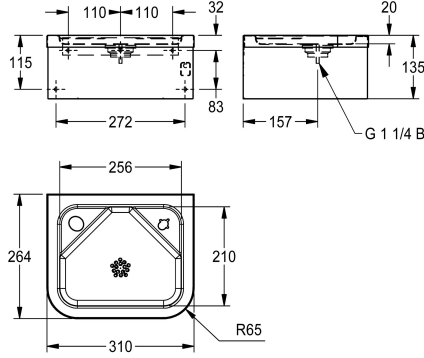

KWC ANIMA

Seinäasennettava juoma-automaatti

Modell-Linie: ANIMA | ANMX21ES

Juomahanat | Juomahanat

KWC-No.

213.0649.013

ANIMA seinäasennettava juoma-automaatti. Ruostumatonta terästä, sateenpinta, materiaali-paksuus 1.2 mm. Suorakulmainen pyörästetyillä reunoilla. Saumattomasti integroitu laakea allas ilman ylivuotoa. Kaksi sekoittajan reikää suojuilla, kehämäinen etureuna materiaali-paksuudeltaan 1 mm. Pohjaventtiili G 1 1/4 B. Sisältää asennusmateriaalit.

Mitat 310 x 135 x 264 mm (L x K x S)
Altaan mitat 256 x 20 x 210 mm (L x K x S)

Hana tilattava erikseen.

Tekniset tiedot

IviCode

0

Tarvittavat lisävarusteet

ANIMA Juomahana

213.0654.085
ANMX-BU

Juoma-allashana kylmälle vedelle

2000101118
AQRM304

ANIMA Juomapullon täyttöhana

213.0654.086
ANMX-BT

Valinnaiset lisävarusteet

KWC ANIMA

Seinäasennettava juoma-automaatti

Modell-Linie: ANIMA | ANMX21ES
Juomahanat | Juomahanat