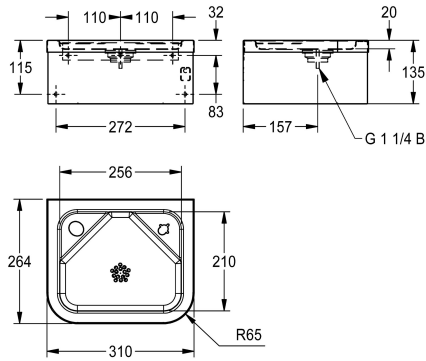

### KWC-No.

**213.0649.013**

Fontanella a parete ANIMA, acciaio al cromo-nichel, superficie satinata, spessore 1,2 mm, vasca monoblocco piatta senza troppopieno, forma della fontanella rettangolare con bordi smussati, due fori rubinetteria coperture incluse, grembiule su tutti i lati con spessore 1 mm, piletta con filtro G 1 1/4 B, materiale di fissaggio incluso.

Dimensioni 310 x 135 x 264 mm (L x A x P)  
Dimensioni vasca 256 x 20 x 210 mm (L x A x P)

Il rubinetto a zampillo o il rubinetto riempi bottiglia deve essere ordinato separatamente.