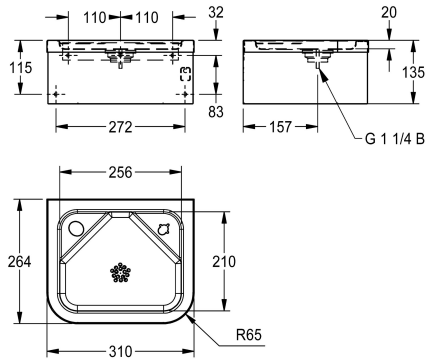

KWC ANIMA Wanddrinkfontein

Modell-Linie: ANIMA | ANMX21ES
Drinkfonteinen | Drinkfonteinen

KWC-No.

213.0649.013

ANIMA wanddrinkfontein, chroomnikkelstaal, oppervlak zijdemat, materiaaldikte 1,2 mm, naadloos geïntegreerde ronde waskom zonder overloop, rechthoekige vorm met afgeronde randen, twee kraangaten inclusief afdekkingen, schort rondom in materiaaldikte 1 mm, geperforeerde afvoerplug G 1 1/4 B, inclusief bevestigingsmateriaal.

Afmetingen 310 x 135 x 264 mm (B x H x D)
Afmelingen kom 256 x 20 x 210 mm (B x H x D)

Drinkfonteinkraan en/of flessenvuller moeten apart besteld worden.

Vereiste toebehoren

ANIMA drinkfonteinkraan

213.0654.085
ANMX-BU