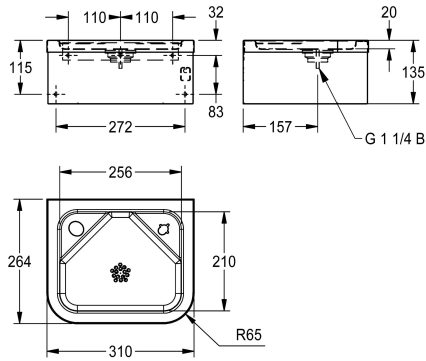

KWC ANIMA

Ścienne źródło wody pitnej

Modell-Linie: ANIMA | ANMX21ES

Źródła wody pitnej | Źródła wody pitnej

KWC-No.

213.0649.013

ANIMA Ścienne źródło wody pitnej, stal chromowo-niklowa, powierzchnia jedwabiące matowa, grubość materiału 1,2 mm, bezspoinowo uformowana płaska niecka bez przelewu, prostokątny kształt źródła z zaokrąglonymi krawędziami, dwa otwory na baterie wraz z pokrywkami, okalający fartuch o grubości materiału 1 mm, zawór odpływowy sitkowy G 1 1/4 B, w komplecie zestaw montażowy.

Wymiary 310 x 135 x 264 mm (szer. x wys. x głęb.)
Wymiary niecki 256 x 20 x 210 mm (szer. x wys. x głęb.)

Baterię do źródła wody pitnej lub baterię do napełniania butelek należy zamówić oddzielnie.

Niezbędne akcesoria