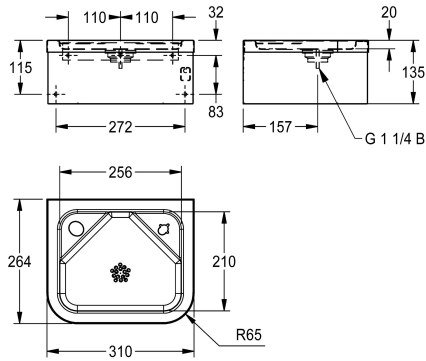

KWC ANIMA Väggmonterad dricksfontän

Modell-Linie: ANIMA | ANMX21ES
Dricksfontän | Dricksvattenfontäner

KWC-No.

213.0649.013

ANIMA väggmonterad dricksfontän, kromnickelstål, borstad yta, materialtjocklek 1,2 mm, sömlöst ingjutet platt tvättställ utan bräddavlopp, dricksfontän med fyrkantig form och avrundade kanter, två hål för blandare inklusive skydd, runtgående kant med materialtjocklek 1 mm, bottenventil med sil G 1 1/4 B, inklusive monteringsmaterial.

Mått 310 x 135 x 264 mm (B x H x D)
Skålmått 256 x 20 x 210 mm (B x H x D)

Blandare till dricksfontän eller blandare för flaskpåfyllning måste beställas separat.

Nödvändiga tillbehör

ANIMA drinking fountain tap