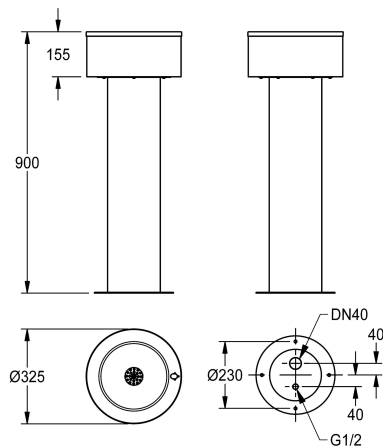

KWC ANIMA
Beverino a colonna

Modell-Linie: ANIMA | ANMX32L | 213.0651.857 | EAN/GTIN: 7612986048056
Beverini | Beverini

Numero di articolo

213.0651.857

Fontanella a colonna ANIMA, per libera installazione a pavimento, in acciaio al cromo-nichel con superficie satinata, spessore 1,2 mm; vasca monoblocco rotonda senza troppopieno, con foro rubinetteria, grembiule su tutti i lati altezza 155 mm, basamento rotondo a colonna, piletta con filtro G 1 1/2 B completa di sifone DN 40, materiale di fissaggio incluso.

Dimensioni 325 x 900 mm (P x A)
Dimensione vasca 235 x 62 mm (P x A)
Flangia a pavimento 270 mm (P)

Il rubinetto a zampillo o il rubinetto riempi bottiglia deve essere ordinato separatamente.

Dati tecnici

ATT-WS-BOTTLEFILLER

Altezza vasca

Profondità orizzontale della vasca

Larghezza vasca

Beverino a boccione

Riempitivo del vetro

Materiale

Codice materiale

In opzione

Acciaio inox

1.4301

1.2 mm

DN 40

325 mm

900 mm

325 mm