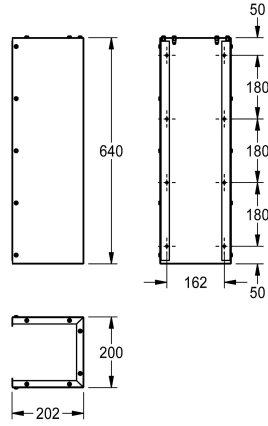

## KWC ANIMA Faldón

Modell-Linie: ANIMA | ANMX-S1  
Dispensador de agua | Fuente de agua

### KWC-No.

**213.0651.921**

Faldón para fuentes de agua ANMX30U para montaje en pared

Faldón ANIMA para fuentes de agua ANMX30U para montaje en pared, acero de cromo-níquel, superficie satinada, espesor de material 1,2 mm, longitud hasta el suelo.

Dimensiones 200 x 640 x 202 mm (L x A x P)