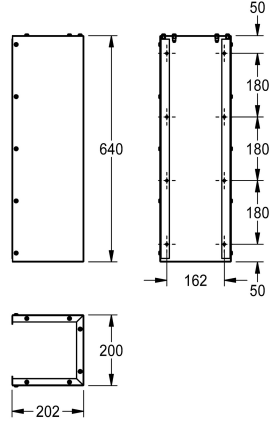

## KWC ANIMA Vesilukon suoja

Modell-Linie: ANIMA | ANMX-S1  
Juomahanat | Jäähdyttämättömät juoma-altaat

### KWC-No.

**213.0651.921**

ANIMA vesilukon suoja

ANIMA vesilukon suoja ANMX30U seinäasenteiseen juoma-  
automaattiin. Seinäasenteinen, ruostumatonta terästä, satiinipinta.  
Materiaalivahvuus 1.2 mm.

Mitat 200 x 640 x 202 mm (L x K x S)