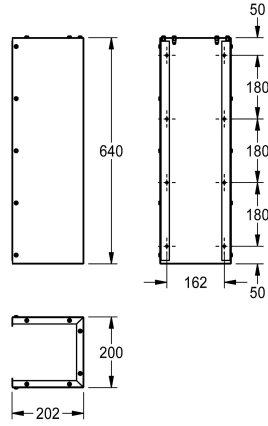

## KWC ANIMA Tablier

Modell-Linie: ANIMA | ANMX-S1  
Fontaines à boire | Accessoires fontaine à boire

### KWC-No.

**213.0651.921**

Tablier pour fontaine à boire murale ANMX30U

Tablier ANIMA pour fontaine à boire murale ANMX30U, pour montage mural, acier inoxydable, surface satinée, épaisseur du matériau 1,2 mm, longueur jusqu'au sol.

Dimensions 200 x 640 x 202 mm (L x H x P)