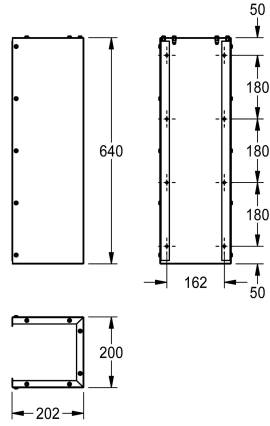

## KWC ANIMA Copri sifone

Modell-Linie: ANIMA | ANMX-S1  
Beverini | Accessori per beverini

### KWC-No.

**213.0651.921**

Copri sifone per fontanella a parete ANMX30U

Copri sifone ANIMA per zampillo a parete ANMX30U, per montaggio a parete, acciaio al cromo-nichel, superficie satinata, spessore 1,2 mm, fino a terra.

Dimensioni 200 x 640 x 202 mm (L x A x P)