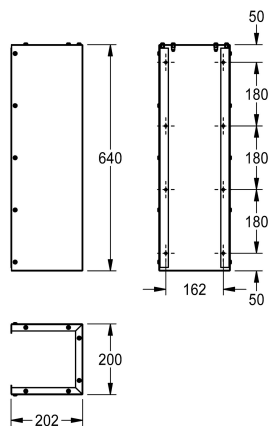

KWC ANIMA Copri sifone

Modell-Linie: ANIMA | ANMX-S1
Beverini | Accessori per beverini

KWC-No.

213.0651.921

Copri sifone per fontanella a parete ANMX30U

Copri sifone ANIMA per zampillo a parete ANMX30U, per montaggio a parete, acciaio al cromo-nichel, superficie satinata, spessore 1,2 mm, fino a terra.

Dimensioni 200 x 640 x 202 mm (L x A x P)