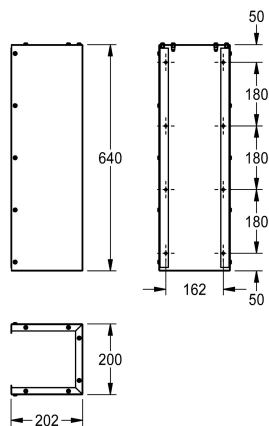

KWC ANIMA Schort

Modell-Linie: ANIMA | ANMX-S1
Drinkfonteinen | Toebehoren drinkfonteinen

KWC-No.

213.0651.921

Schort voor wanddrinkfontein ANMX30U

ANIMA schort voor wanddrinkfontein ANMX30U, voor wandmontage, chroomnikkelstaal, oppervlak zijdemat, materiaaldikte 1,2 mm, tot op de grond.

Afmetingen 200 x 640 x 202 mm (B x H x D)