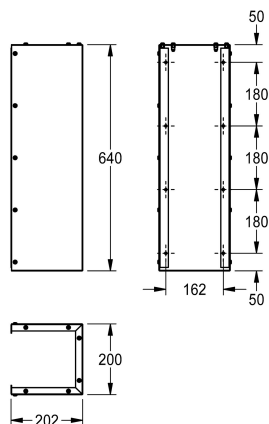

KWC ANIMA Schort

Modell-Linie: ANIMA | ANMX-S1
Drinkfonteinen | Toebehoren drinkfonteinen

KWC-No.

213.0651.921

Schort voor wanddrinkfontein ANMX30U

ANIMA schort voor wanddrinkfontein ANMX30U, voor wandmontage, chroomnikkelstaal, oppervlak zijdemat, materiaaldikte 1,2 mm, tot op de grond.

Afmetingen 200 x 640 x 202 mm (B x H x D)