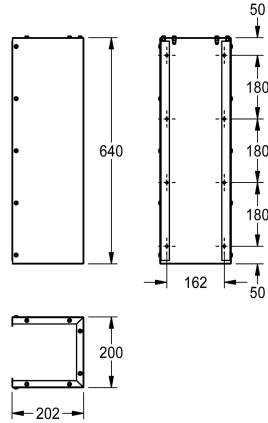

KWC ANIMA

Kant till väggmonterad dricksfontän

Modell-Linie: ANIMA | ANMX-S1

Dricksfontän | Kompletterande delar vattenautomater

KWC-No.

213.0651.921

Apron for ANMX30U wall-mounted drinking fountain

ANIMA kant till väggmonterad dricksfontän ANMX30U, för väggmontering, kromnickelstål, borstad yta, materialtjocklek 1,2 mm, går ända ner till golvet.

Mått 200 x 640 x 202 mm (B x H x D)