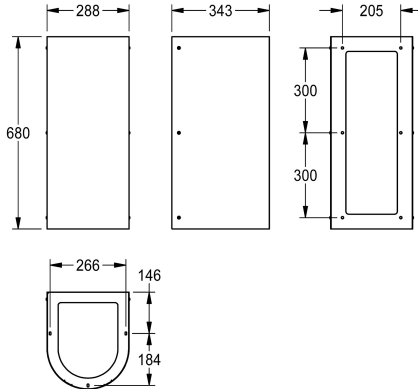

KWC ANIMA

Lem

Modell-Linie: ANIMA | ANMX-S2

Pítka | Příslušenství Pítka

KWC-No.

213.0651.922

Lem pro nástěnné pítka ANMX33L

ANIMA Lem pro nástěnné pítka ANMX33L, k montáži na stěnu, chromiklová ocel, povrch hedvábně matný, tloušťka materiálu 1,2 mm, délka až na zem.

Rozměry 288 x 680 x 343 mm (š x v x h)

Technické údaje

Celková hloubka	343 mm
Celková výška	680 mm
Celková šířka	288 mm
Množství	1
Množství uom	ks

Náhradní díly

Ošetřovací sada

2000109019

ZWSPL0024

Ošetřování ušlechtilé oceli CHROMOL