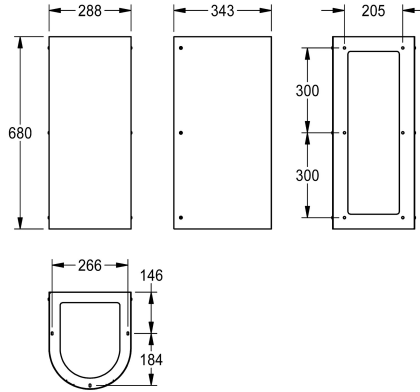

### KWC-Nr.

**213.065.1.922**

Schürze für Wandtrinkbrunnen ANMX33L

ANIMA Schürze für Wandtrinkbrunnen ANMX33L, zur Wandmontage, Chromnickelstahl, Oberfläche seidenmatt, Materialstärke 1,2 mm, bodenlang.

Abmessungen 288 x 680 x 343 mm (B x H x T)

### Technische Daten

Gesamttiefe	343 mm
Gesamthöhe	680 mm
Gesamtbreite	288 mm
Füllmenge	1
Mengeneinheit	Stück
IgPosNumber	63FA45C