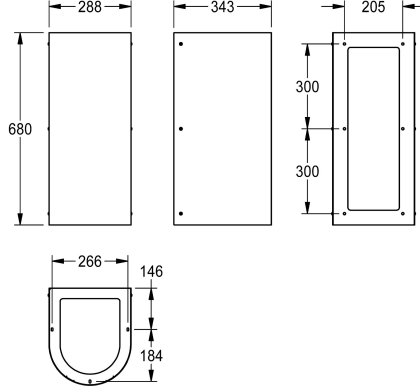

### KWC-No.

**213.0651.922**

Vesilukon suoja ANMX33L juoma-automaatile

ANIMA vesilukon suoja ANMX33L ruostumattomasta teräksestä valmistetulle seinäasenteiselle juoma-automaatille. Seinäasennus,

ruostumaton teräs, satiinipinta, materiaalihavuuks 1.2 mm.  
Mitat 288 x 680 x 343 mm (L x K x S)

### Tekniset tiedot

Kokonaissyvyys

343 mm

Kokonaiskorkeus

680 mm

Kokonaisleveys

288 mm

Täyttömäärä

1

Määrä mittayksikkö

Kappaleita

IviCode

0