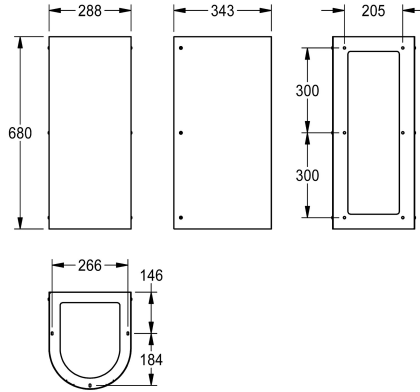

KWC ANIMA Tablier

Modell-Linie: ANIMA | ANMX-S2
Fontaines à boire | Accessoires fontaine à boire

KWC-No.

213.0651.922

Tablier pour fontaine à boire murale ANMX33L

Tablier ANIMA pour fontaine à boire murale ANMX33L, pour montage mural, acier inoxydable, surface satinée, épaisseur du matériau 1,2 mm, long.

Dimensions 288 x 680 x 343 mm (L x H x P)

Données techniques

Profondeur totale	343 mm
Hauteur totale	680 mm
Largeur totale	288 mm
Unité de remplissage	1
Unité de mesure	Pièce

Pièces de rechange

Set d'entretien